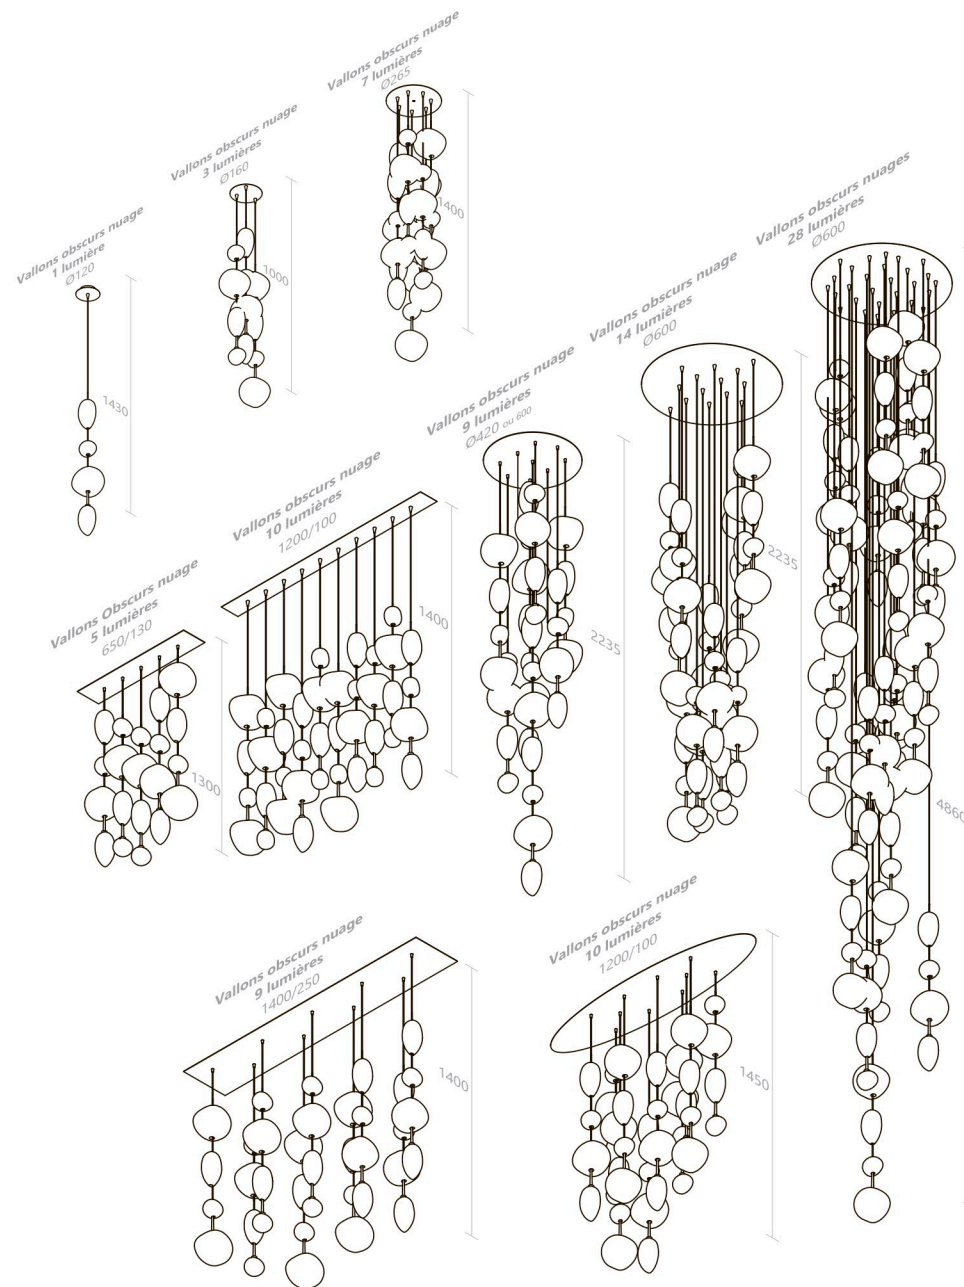

VALLONS OBSCURS NUAGE

FINITIONS DISPONIBLES

**COMPOSITIONS À MODULER SELON LA
LONGUEUR ET L'EFFET DESIRÉ**
POSSIBILITÉ D'AJOUTER DES SPOTS LED AU
SUPPORT DE FAÇON À ÉCLAIRER
LES GALETS