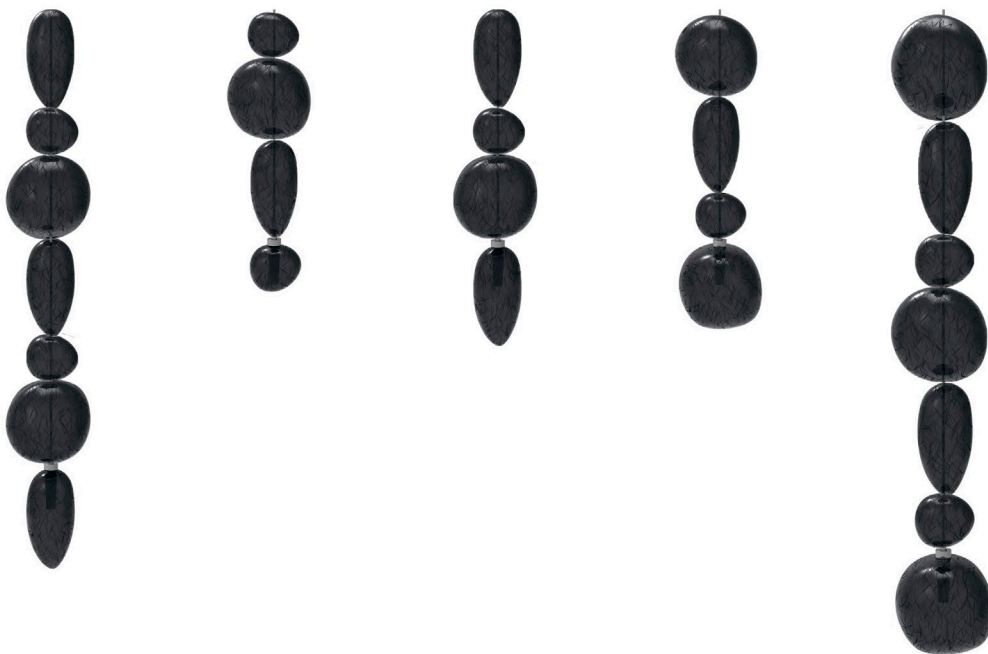

VALLONS OBSCURS NUAGE